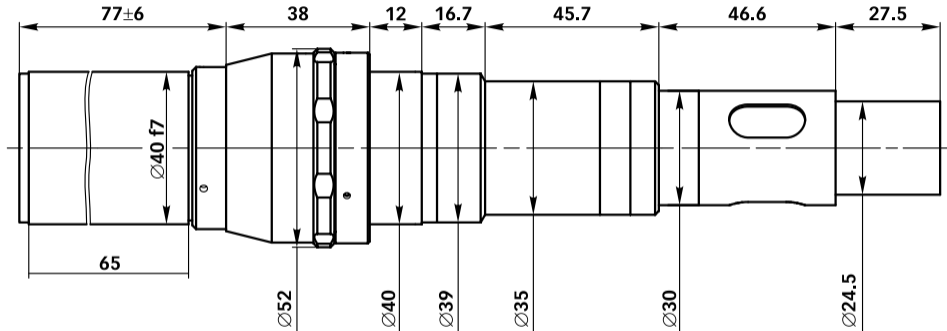

225 504 Collimator KV140/40/ ± 6

MÖLLER-WEDEL OPTICAL
INTERNATIONAL