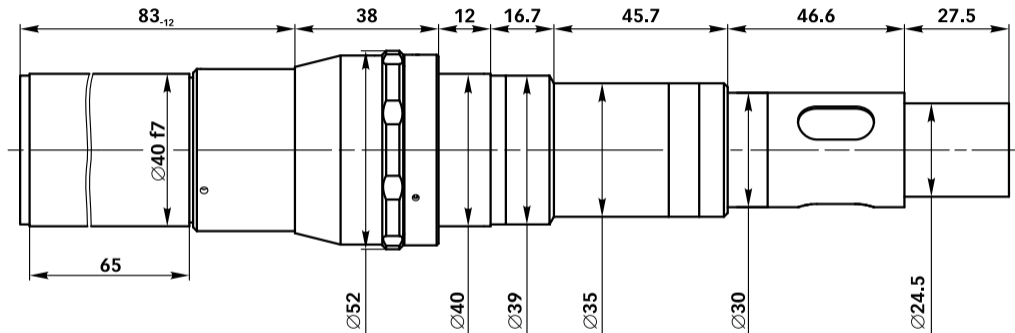

225 506 Collimator KV140/40/-12

MÖLLER-WEDEL OPTICAL
INTERNATIONAL