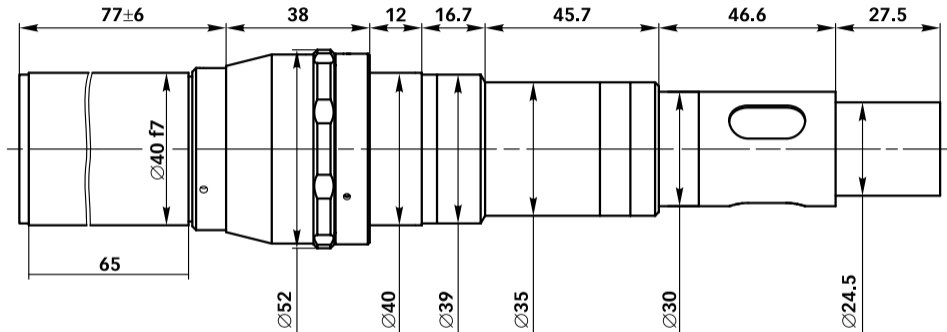

225 501 Collimator KV90/40/±6

MÖLLER-WEDEL OPTICAL
INTERNATIONAL