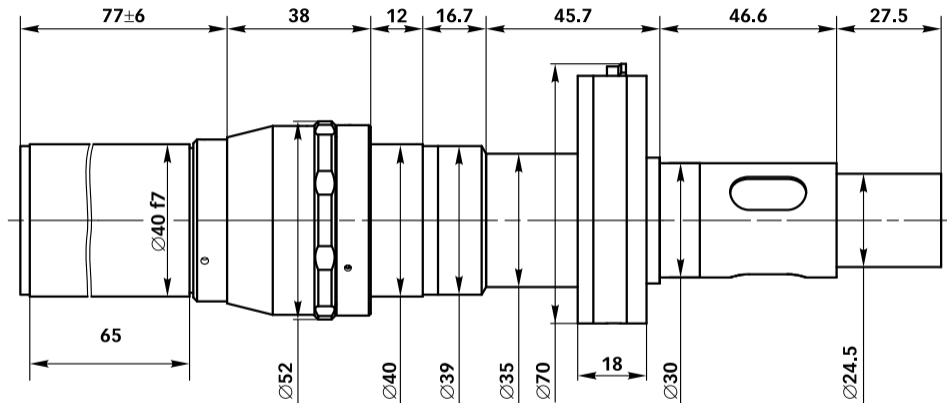

# 225 701 Collimator KV90/40/±6 SW

MÖLLER-WEDEL OPTICAL  
INTERNATIONAL