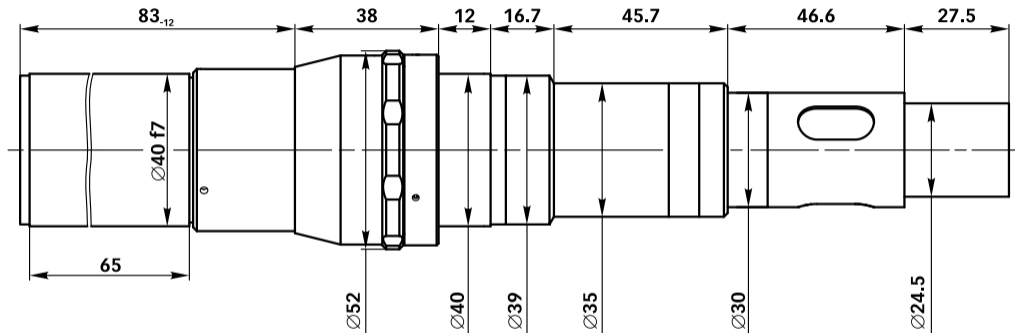

# 225 503 Collimator KV90/40/-12

**MÖLLER-WEDEL OPTICAL**  
INTERNATIONAL