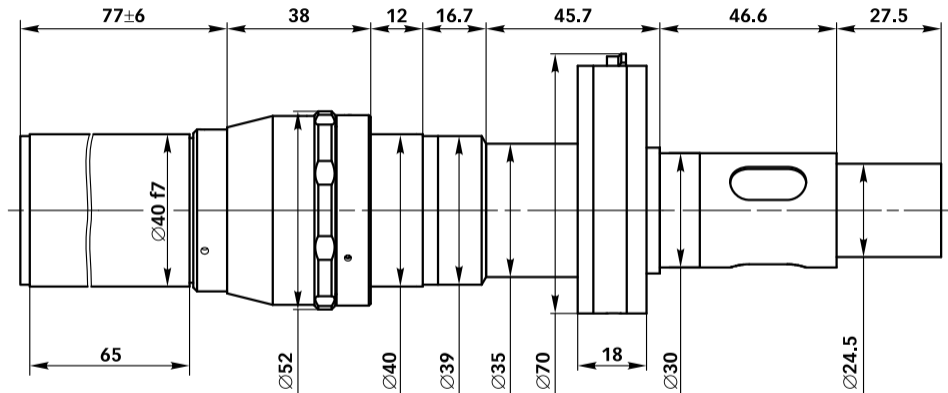

225 704 Collimator KV140/40/ ± 6 SW

MÖLLER-WEDEL OPTICAL
INTERNATIONAL