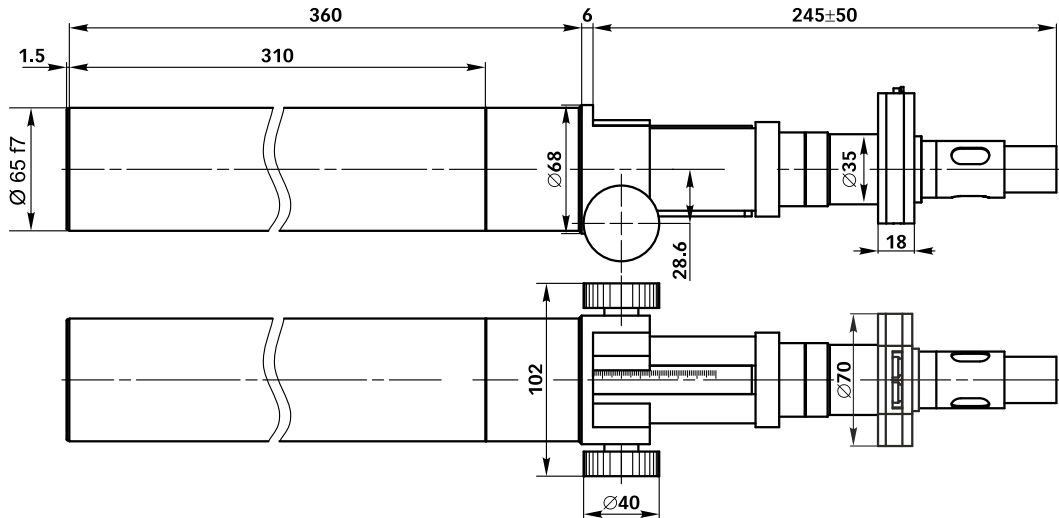

225 710 Collimator KV500/65/±50 SW

MÖLLER-WEDEL OPTICAL
INTERNATIONAL