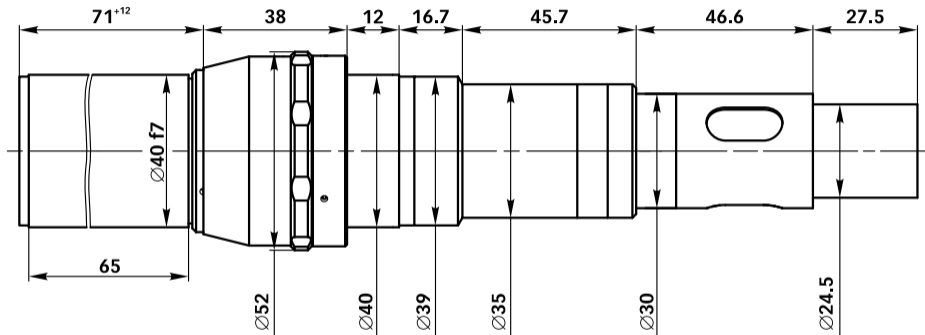

225 505 Collimator KV140/40/+12

MÖLLER-WEDEL OPTICAL
INTERNATIONAL