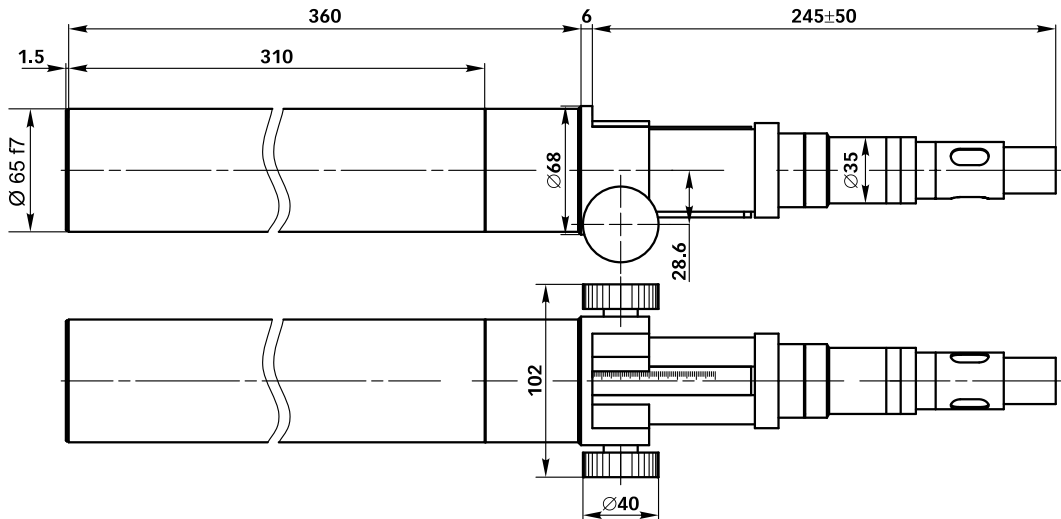

# 225 510 Collimator KV500/65/±50

MÖLLER-WEDEL OPTICAL  
INTERNATIONAL