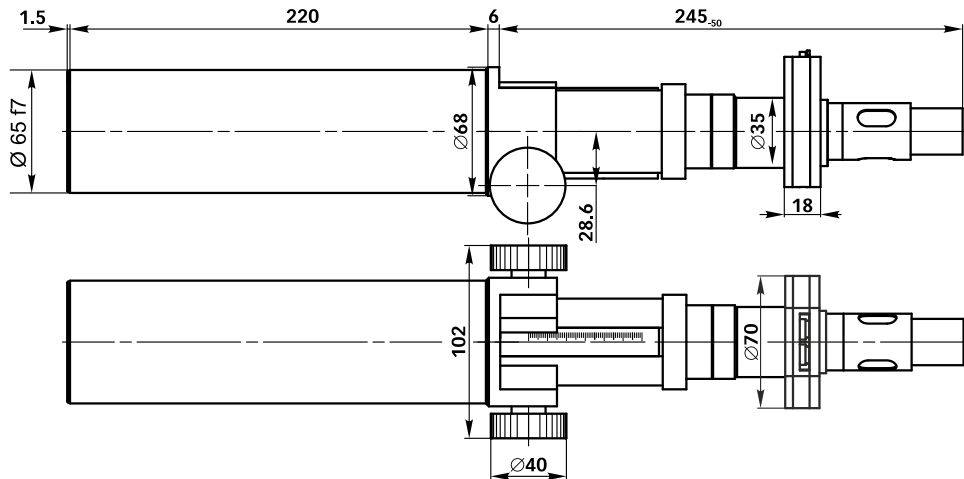

225 709 Collimator KV300/65/-50 SW

MÖLLER-WEDEL OPTICAL
INTERNATIONAL